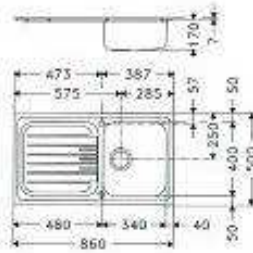

3 PLAUNI Hêtre
260 x 538 mm
Code 027295

4 PLAFI Hêtre
293 X 445 mm
Code 026946

5 EGOPN Inox
340 x 400 mm
Code 054259

Saldou SARL /
www.acheter-du-
carrelage.com
05 56 34 06 08

Franke Futuro Inox, Inox-DEKOR® et Microdekor®

Modèle

Réf. Finition

Code

FOX / FOL / FOT611

-  **FOX611** Inox 076330
-  **FOL611** Inox-DEKOR® 026045
-  **FOT611** Microdekor® 059500

860 x 500 mm
 Découpe : 840 x 480 mm
 Bassin : 340 x 400 x 160 mm

Caisson : 450 mm

Accessoires : **2 3 4 5**

FOX / FOL / FOT651

-  **FOX651** Inox 076347
-  **FOL651** Inox-DEKOR® 026052
-  **FOT651** Microdekor® 059517

1000 x 500 mm
 Découpe : 980 x 480 mm
 Bassins : 340 x 400 x 160 mm / 165 x 306 x 130 mm

Caisson : 600 mm

Accessoires : **1 2 3 4 5**

FOX / FOL / FOT621

-  **FOX621** Inox 076354
-  **FOL621** Inox-DEKOR® 026069
-  **FOT621** Microdekor® 059524

1160 x 500 mm
 Découpe : 1140 x 480 mm
 Bassins : 2 x 340 x 400 x 160 mm