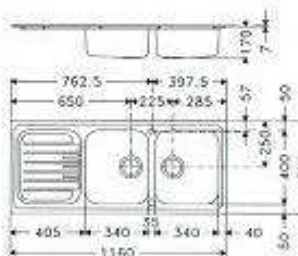

Modèle

Réf. Finition

Code

FOX / FOL / FOT611

-  **FOX611** Inox 076330
-  **FOL611** Inox-DEKOR® 026045
-  **FOT611** Microdekor® 059500

860 x 500 mm
 Découpe : 840 x 480 mm
 Bassin : 340 x 400 x 160 mm

Caisson : 450 mm

Accessoires : **2 3 4 5**

FOX / FOL / FOT651

-  **FOX651** Inox 076347
-  **FOL651** Inox-DEKOR® 026052
-  **FOT651** Microdekor® 059517

1000 x 500 mm
 Découpe : 980 x 480 mm
 Bassins : 340 x 400 x 160 mm / 165 x 306 x 130 mm

Caisson : 600 mm

Accessoires : **1 2 3 4 5**

FOX / FOL / FOT621

-  **FOX621** Inox 076354
-  **FOL621** Inox-DEKOR® 026069
-  **FOT621** Microdekor® 059524

1160 x 500 mm
 Découpe : 1140 x 480 mm
 Bassins : 2 x 340 x 400 x 160 mm