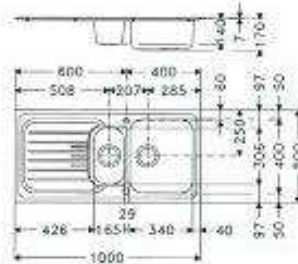

Modèle

Réf. Finition

Code

FOX / FOL / FOT611

-  **FOX611** Inox 076330
-  **FOL611** Inox-DEKOR® 026045
-  **FOT611** Microdekor® 059500

860 x 500 mm
 Découpe : 840 x 480 mm
 Bassin : 340 x 400 x 160 mm

Caisson : 450 mm

Accessoires : **2 3 4 5**

FOX / FOL / FOT651

-  **FOX651** Inox 076347
-  **FOL651** Inox-DEKOR® 026052
-  **FOT651** Microdekor® 059517

1000 x 500 mm
 Découpe : 980 x 480 mm
 Bassins : 340 x 400 x 160 mm / 165 x 306 x 130 mm

Caisson : 600 mm

Accessoires : **1 2 3 4 5**

FOX / FOL / FOT621

-  **FOX621** Inox 076354
-  **FOL621** Inox-DEKOR® 026069
-  **FOT621** Microdekor® 059524

1160 x 500 mm
 Découpe : 1140 x 480 mm
 Bassins : 2 x 340 x 400 x 160 mm