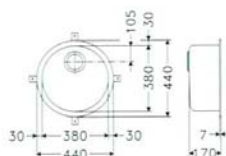

Accessoires

2 PLARB Bois
 ø 375 mm
 Code 015441

Modèle

RBX / RBL110-38

ø 440 mm
 Découpe : ø 380 mm
 Bassin : ø 380 x 170 mm

BIEN UTILISER LES PATTES POUR MONTAGE SOUS PLAN

Caisson : 500 mm

Réf. Finition Code