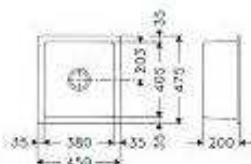

Caisson : 800 mm

Blanc 075722

Trop-plein à l'avant si évier positionné avec égouttoir à droite

GAK651

1020 x 520 mm
Découpe : selon gabarit
Bassins : 370 x 420 x 195 / 150 x 260 x 120 mm

Caisson : 600 mm

Blanc 075739

Écoulement libre dans la petite cuve

GAK620

965 x 505 mm
Découpe : selon gabarit
Bassins : 525 x 380 x 205 / 325 x 380 x 205 mm

Caisson : 1000 mm

Blanc 075746

Écoulement libre dans la petite cuve

GAK610-25

250 x 475 mm
Découpe : selon gabarit
Bassin : 180 x 405 x 130 mm

Blanc 075753

GAK610-45

450 x 475 mm
Découpe : selon gabarit
Bassins : 380 x 405 x 180 mm

Blanc 075760

Caisson : 500 mm