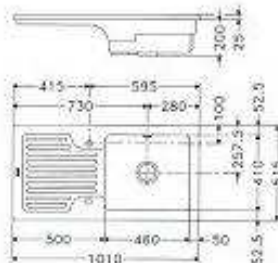

Vidage gain de place comprenant : bondes
ø 90 manuelles inox et siphon (bonde ø 60
à écoulement libre pour 1/2 cuve GAK651)

Saldou SARL / www.acheter-du-carrelage.com
05 56 34 06 08

GAK611

1010 x 515 mm
Découpe : selon gabarit
Bassin : 460 x 410 x 195 mm

Caisson : 800 mm

Blanc 075722

Trop-plein à l'avant si évier positionné avec égouttoir à droite

GAK651

1020 x 520 mm
Découpe : selon gabarit
Bassins : 370 x 420 x 195 / 150 x 260 x 120 mm

Caisson : 600 mm

Blanc 075739

Écoulement libre dans la petite cuve

GAK620

965 x 505 mm
Découpe : selon gabarit
Bassins : 525 x 380 x 205 / 325 x 380 x 205 mm

Caisson : 1000 mm

Blanc 075746

Écoulement libre dans la petite cuve

GAK610-25

250 x 475 mm
Découpe : selon gabarit
Bassin : 180 x 405 x 130 mm

Blanc 075753

GAK610-45

450 x 475 mm
Découpe : selon gabarit
Bassins : 380 x 405 x 180 mm

Blanc 075760

Caisson : 500 mm