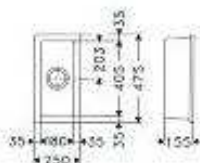

Caisson : 800 mm

Blanc 075722

Trop-plein à l'avant si évier positionné avec égouttoir à droite

GAK651

1020 x 520 mm
Découpe : selon gabarit
Bassins : 370 x 420 x 195 / 150 x 260 x 120 mm

Caisson : 600 mm

Blanc 075739

Écoulement libre dans la petite cuve

GAK620

965 x 505 mm
Découpe : selon gabarit
Bassins : 525 x 380 x 205 / 325 x 380 x 205 mm

Caisson : 1000 mm

Blanc 075746

Écoulement libre dans la petite cuve

GAK610-25

250 x 475 mm
Découpe : selon gabarit
Bassin : 180 x 405 x 130 mm

Blanc 075753

GAK610-45

450 x 475 mm
Découpe : selon gabarit
Bassins : 380 x 405 x 180 mm

Blanc 075760

Caisson : 500 mm