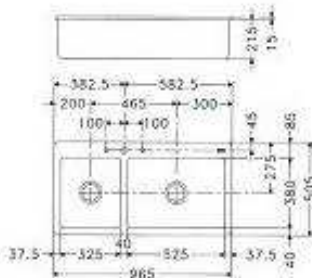

Vidage gain de place comprenant : bondes
ø 90 manuelles inox et siphon (bonde ø 60
à écoulement libre pour 1/2 cuve GAK651)

Saldou SARL / www.acheter-du-carrelage.com
05 56 34 06 08

GAK611

1010 x 515 mm
Découpe : selon gabarit
Bassin : 460 x 410 x 195 mm

Caisson : 800 mm

Blanc 075722

Trop-plein à l'avant si évier positionné avec égouttoir à droite

GAK651

1020 x 520 mm
Découpe : selon gabarit
Bassins : 370 x 420 x 195 / 150 x 260 x 120 mm

Caisson : 600 mm

Blanc 075739

Écoulement libre dans la petite cuve

GAK620

965 x 505 mm
Découpe : selon gabarit
Bassins : 525 x 380 x 205 / 325 x 380 x 205 mm

Caisson : 1000 mm

Blanc 075746

Écoulement libre dans la petite cuve

GAK610-25

250 x 475 mm
Découpe : selon gabarit
Bassin : 180 x 405 x 130 mm

Blanc 075753

GAK610-45

450 x 475 mm
Découpe : selon gabarit
Bassins : 380 x 405 x 180 mm

Blanc 075760

Caisson : 500 mm