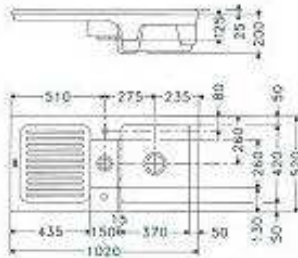

Vidage gain de place comprenant : bondes
ø 90 manuelles inox et siphon (bonde ø 60
à écoulement libre pour 1/2 cuve GAK651)

Saldou SARL / www.acheter-du-carrelage.com
05 56 34 06 08

GAK611

1010 x 515 mm
Découpe : selon gabarit
Bassin : 460 x 410 x 195 mm

Caisson : 800 mm

Blanc 075722

Trop-plein à l'avant si évier positionné avec égouttoir à droite

GAK651

1020 x 520 mm
Découpe : selon gabarit
Bassins : 370 x 420 x 195 / 150 x 260 x 120 mm

Caisson : 600 mm

Blanc 075739

Écoulement libre dans la petite cuve

GAK620

965 x 505 mm
Découpe : selon gabarit
Bassins : 525 x 380 x 205 / 325 x 380 x 205 mm

Caisson : 1000 mm

Blanc 075746

Écoulement libre dans la petite cuve

GAK610-25

250 x 475 mm
Découpe : selon gabarit
Bassin : 180 x 405 x 130 mm

Blanc 075753

GAK610-45

450 x 475 mm
Découpe : selon gabarit
Bassins : 380 x 405 x 180 mm

Blanc 075760

Caisson : 500 mm