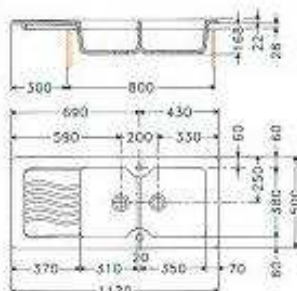

Vidage comprenant : bandes ø 60 inox
à bouchon chaînette et siphon

Modèle

Coloris

Code

CDK611

860 x 500 mm
Découpe : 800 x 450 mm
Bassin : 360 x 380 x 170 mm

027349

027356

Caisson : 500 mm

CDK621

1120 x 500 mm
Découpe : 1070 x 450 mm
Bassins : 350 x 380 x 170 / 310 x 380 x 170 mm

027363

027370

Caisson : 800 mm

Saldou SARL / www.acheter-du-carrelage.com

05 56 34 06 08