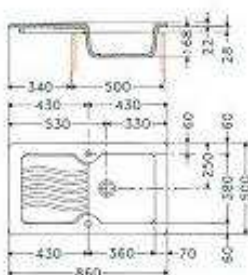

Vidage comprenant : bandes ø 60 inox
à bouchon chaînette et siphon

Modèle

Coloris

Code

CDK611

860 x 500 mm
Découpe : 800 x 450 mm
Bassin : 360 x 380 x 170 mm

027349

027356

Caisson : 500 mm

CDK621

1120 x 500 mm
Découpe : 1070 x 450 mm
Bassins : 350 x 380 x 170 / 310 x 380 x 170 mm

027363

027370

Caisson : 800 mm

Saldou SARL / www.acheter-du-carrelage.com

05 56 34 06 08