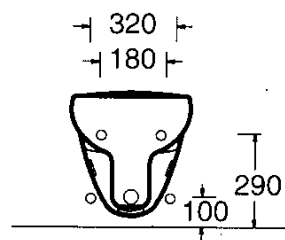

MUNCHEN LAVABO + COL 55

Saldou SARL / www.acheter-du-carrelage.com

05 56 34 06 08

REF.	A	B
LAV.55	560	435

LAVE MAINS MUNCHEN 35

BIDET MUNCHEN A POSER 54,5

MUNCHEN BIDET SUSPENDU 54

Saldou SARL / www.acheter-du-carrelage.com
05 56 34 06 08