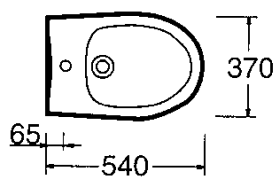

MUNCHEN LAVABO + COL 55

Saldou SARL / www.acheter-du-carrelage.com

05 56 34 06 08

REF.	A	B
LAV.55	560	435

LAVE MAINS MUNCHEN 35

BIDET MUNCHEN A POSER 54,5

MUNCHEN BIDET SUSPENDU 54

Saldou SARL / www.acheter-du-carrelage.com
05 56 34 06 08