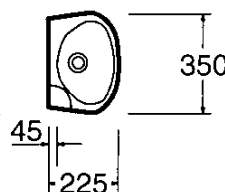

MUNCHEN LAVABO + COL 55

Saldou SARL / www.acheter-du-carrelage.com

05 56 34 06 08

REF.	A	B
LAV.55	560	435

LAVE MAINS MUNCHEN 35

BIDET MUNCHEN A POSER 54,5

MUNCHEN BIDET SUSPENDU 54

Saldou SARL / www.acheter-du-carrelage.com
05 56 34 06 08