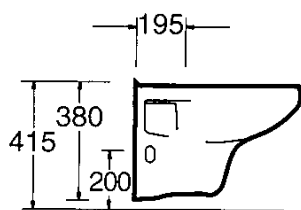

MUNCHEN LAVABO + COL 55

Saldou SARL / www.acheter-du-carrelage.com

05 56 34 06 08

REF.	A	B
LAV.55	560	435

LAVE MAINS MUNCHEN 35

BIDET MUNCHEN A POSER 54,5

MUNCHEN BIDET SUSPENDU 54

Saldou SARL / www.acheter-du-carrelage.com
05 56 34 06 08