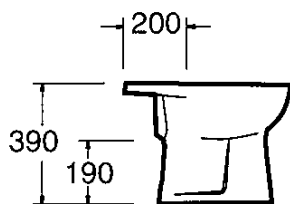

MUNCHEN LAVABO + COL 55

Saldou SARL / www.acheter-du-carrelage.com

05 56 34 06 08

REF.	A	B
LAV.55	560	435

LAVE MAINS MUNCHEN 35

BIDET MUNCHEN A POSER 54,5

MUNCHEN BIDET SUSPENDU 54

Saldou SARL / www.acheter-du-carrelage.com
05 56 34 06 08