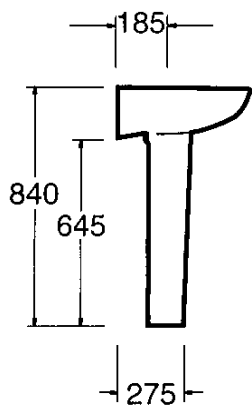

MUNCHEN LAVABO + COL 55

Saldou SARL / www.acheter-du-carrelage.com

05 56 34 06 08

REF.	A	B
LAV.55	560	435

LAVE MAINS MUNCHEN 35

BIDET MUNCHEN A POSER 54,5

MUNCHEN BIDET SUSPENDU 54

Saldou SARL / www.acheter-du-carrelage.com
05 56 34 06 08