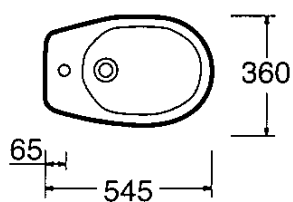

MUNCHEN LAVABO + COL 55

Saldou SARL / www.acheter-du-carrelage.com

05 56 34 06 08

REF.	A	B
LAV.55	560	435

LAVE MAINS MUNCHEN 35

BIDET MUNCHEN A POSER 54,5

MUNCHEN BIDET SUSPENDU 54

Saldou SARL / www.acheter-du-carrelage.com
05 56 34 06 08