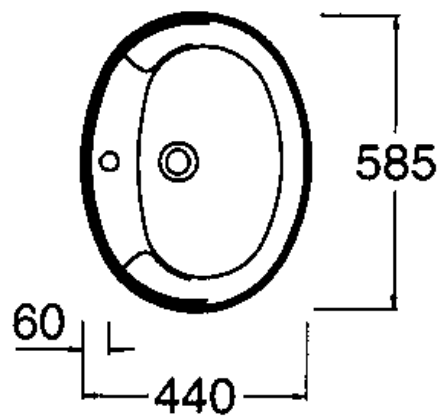

MUNCHEN VASQUE OVALE 58,5

Saldou SARL / www.acheter-du-carrelage.com
05 56 34 06 08

MUNCHEN VASQUE RONDE 39,5

* Document non contractuel

MUNCHEN VASQUE OVALE 53,5 PAR DESSOUS

Saldou SARL / www.acheter-du-carrelage.com

05 56 34 06 08

MUNCHEN VASQUE RECTANGLE 53 PAR DESSOUS