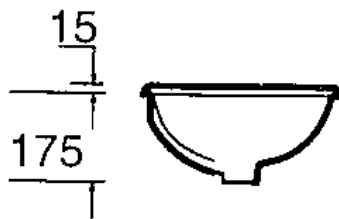

MUNCHEN VASQUE OVALE 58,5

Saldou SARL / www.acheter-du-carrelage.com
05 56 34 06 08

MUNCHEN VASQUE RONDE 39,5

* Document non contractuel

MUNCHEN VASQUE OVALE 53,5 PAR DESSOUS

Saldou SARL / www.acheter-du-carrelage.com

05 56 34 06 08

MUNCHEN VASQUE RECTANGLE 53 PAR DESSOUS