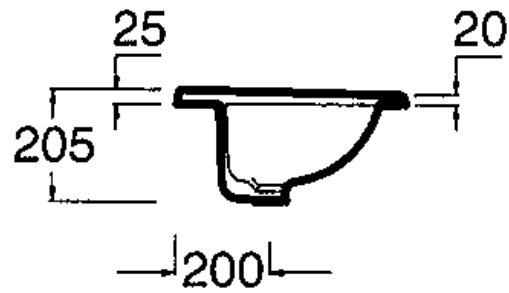

MUNCHEN VASQUE OVALE 58,5

Saldou SARL / www.acheter-du-carrelage.com
05 56 34 06 08

MUNCHEN VASQUE RONDE 39,5

* Document non contractuel

MUNCHEN VASQUE OVALE 53,5 PAR DESSOUS

Saldou SARL / www.acheter-du-carrelage.com

05 56 34 06 08

MUNCHEN VASQUE RECTANGLE 53 PAR DESSOUS