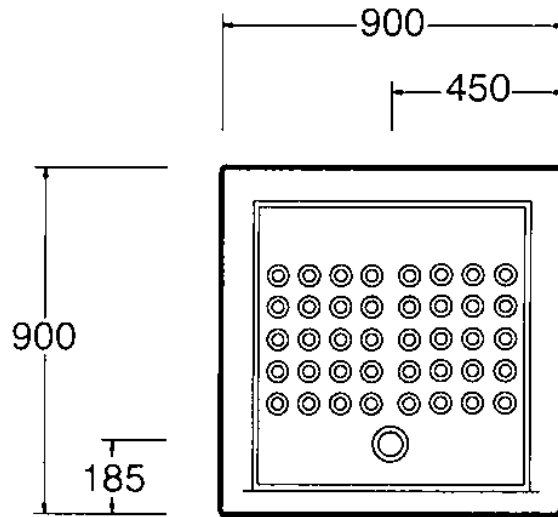

MUNCHEN BAC DOUCHE A POSER 90

**Saldou SARL / www.acheter-du-carrelage.com
05 56 34 06 08**

MUNCHEN BAC DOUCHE A POSER 120x80

A		1200
B		800

* Document non contractuel

MUNCHEN BAC DOUCHE A POSER 1/4 CERCLE 90