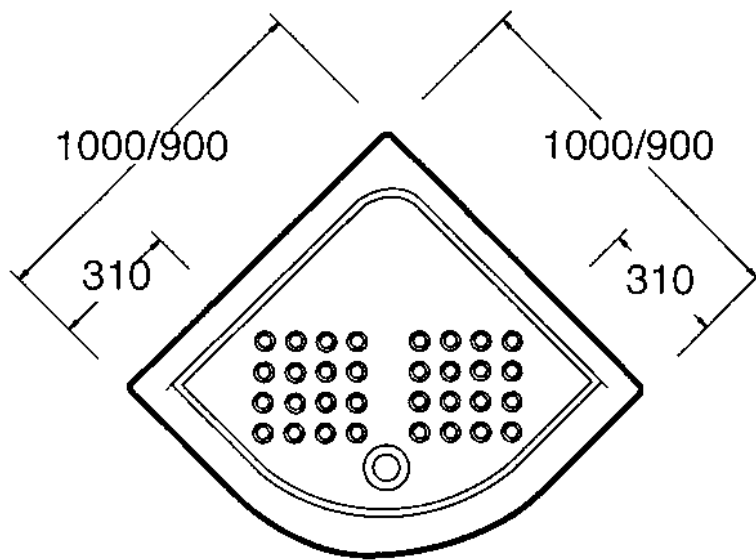

MUNCHEN BAC DOUCHE A POSER 90

**Saldou SARL / www.acheter-du-carrelage.com
05 56 34 06 08**

MUNCHEN BAC DOUCHE A POSER 120x80

A		1200
B		800

* Document non contractuel

MUNCHEN BAC DOUCHE A POSER 1/4 CERCLE 90