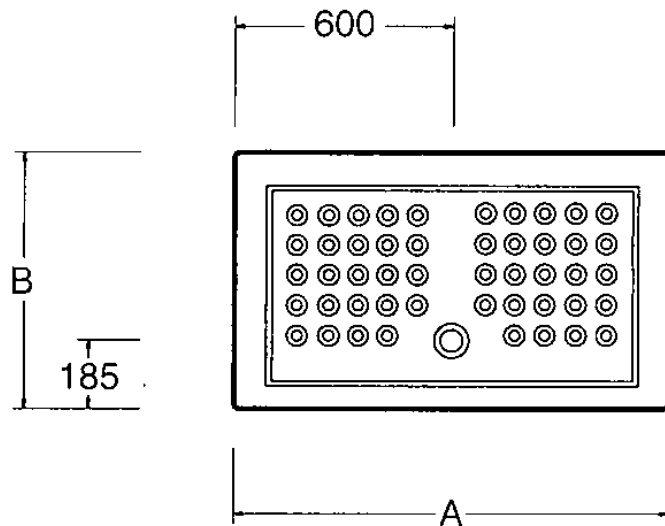

MUNCHEN BAC DOUCHE A POSER 90

**Saldou SARL / www.acheter-du-carrelage.com
05 56 34 06 08**

MUNCHEN BAC DOUCHE A POSER 120x80

A		1200
B		800

* Document non contractuel

MUNCHEN BAC DOUCHE A POSER 1/4 CERCLE 90